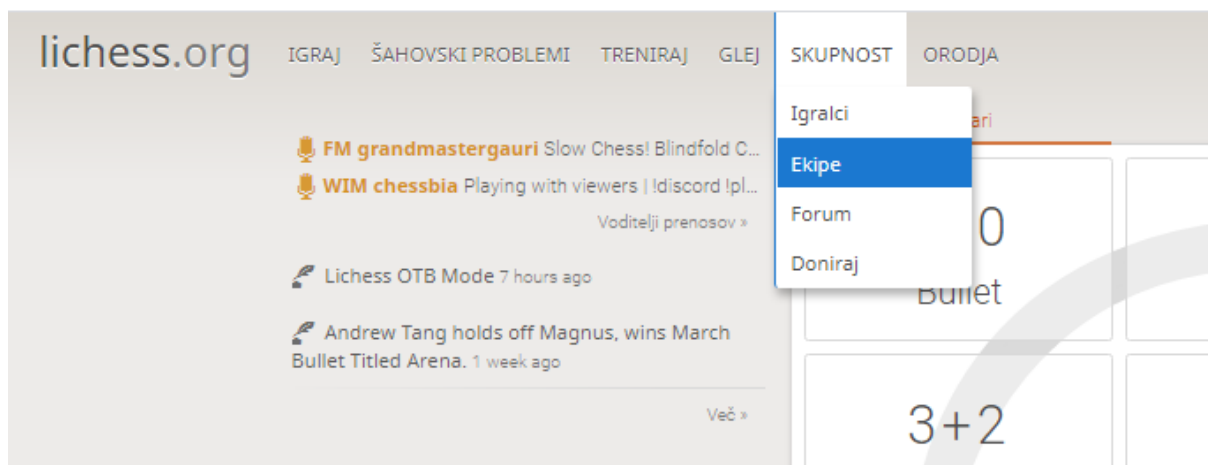

4. VČLANITEV V SKUPINO OŠ I MS

V skupino se včlanite tako, da v zgornji vrstici najprej kliknete na zavihek SKUPNOST in izberete podokno Ekipe, kot prikazuje spodnja slika:

Ko izberete Ekipe se vam pojavi naslednje okno: